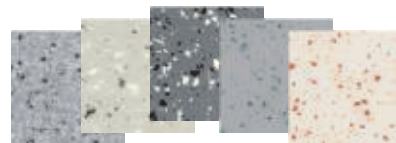

astra
Industrieboden GmbH

Wir bringen **Farbe auf Ihren Boden**

**Wir machen Boden gut
nach DIN EN ISO 9001.**

astradur Farbkarte

astra® Versiegelung

1161
braunrot

1162
beige

1163
lichtgrau

1164
blassgrün

1165
mausgrau

1166
schwarz

astradur® Reaktionskunststoff

1171
braunrot

1172
beige

1173
lichtgrau

1174
blassgrün

1175
mausgrau

1176
schwarz

Farbabweichungen sind drucktechnisch bedingt. Wegen geringfügiger produktionstechnischer Unterschiede von Charge zu Charge für zusammenhängende Flächen nur Produkte einer Charge verwenden. Materialbedingte Farbänderungen unter Chemikalien- und/oder UV-Lichteinfluss sind möglich. Für farbstabile Versiegelungen astradur® AquaFinish verwenden.

Sonderfarben sind auf Anfrage möglich.

RAL-Farbfächer

Für zusätzliche optische Effekte:
astradur® Farbchips

In verschiedenen Farben erhältlich.